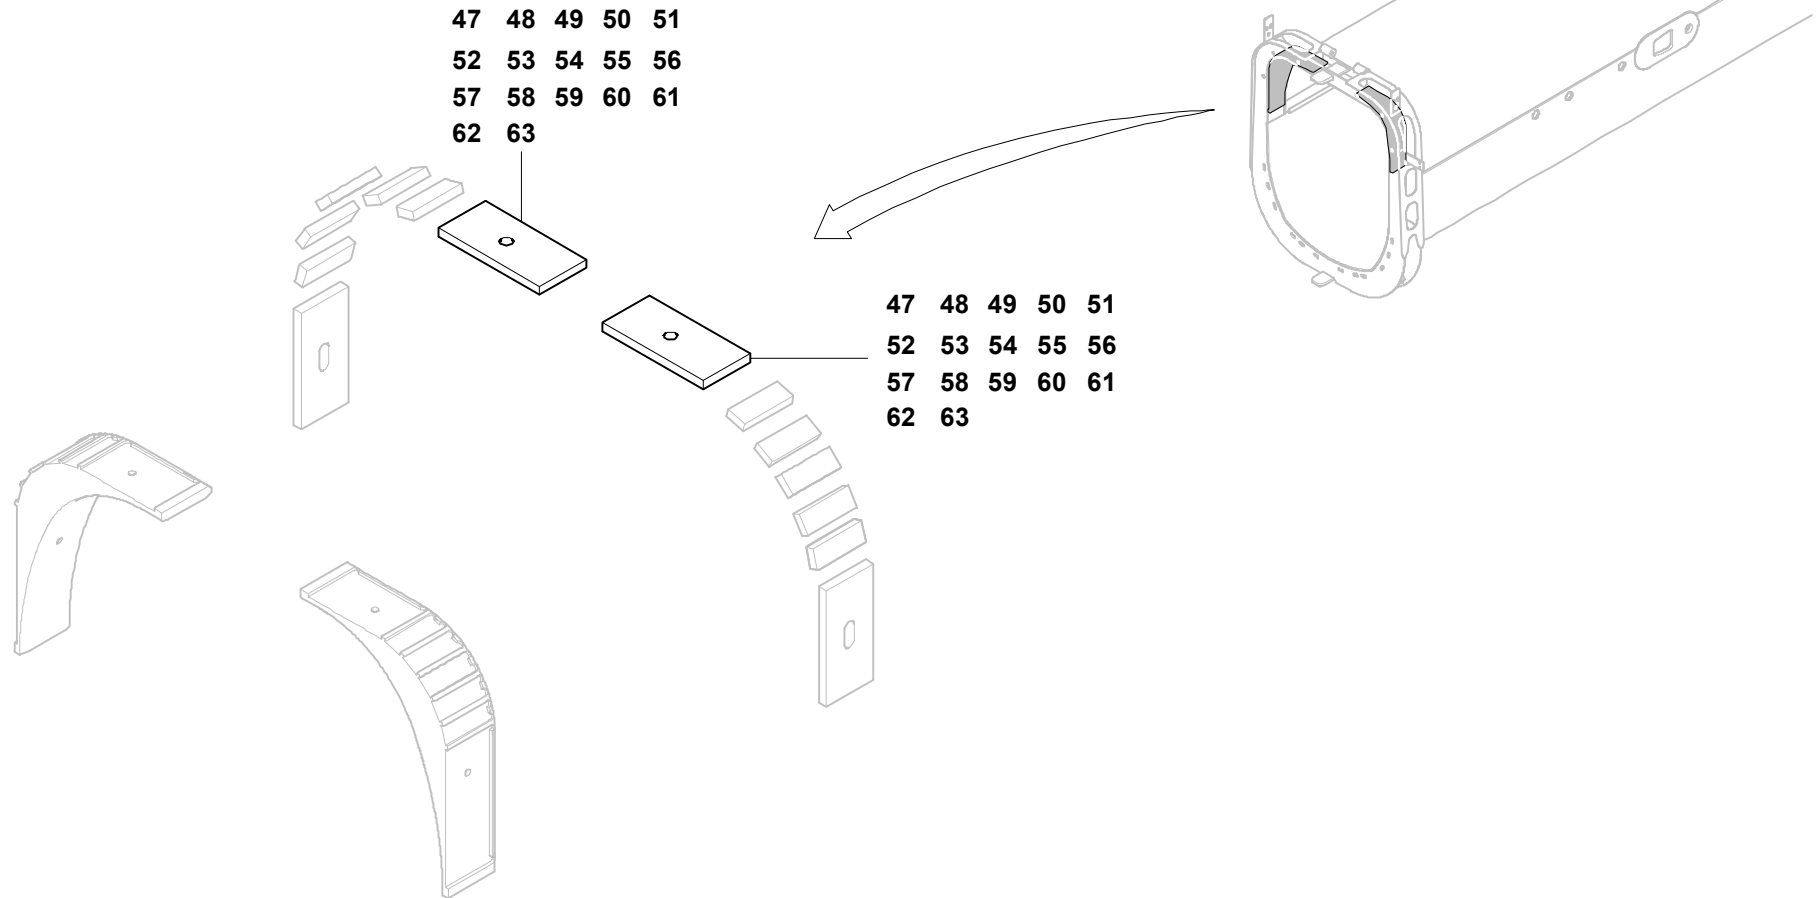

G 506

GROVE

EINBAUTEILE TELESKOP 2
 COMPONENT PARTS TELESCOPIC PART 2

BILDTADEL
 PICTORIAL DISPLAY

GMK 5220

03.09

3157792-ETL #

5/10

G 506

GROVE

EINBAUTEILE TELESKOP 2
 COMPONENT PARTS TELESCOPIC PART 2

BILDTADEL
 PICTORIAL DISPLAY

GMK 5220

03.09

3157792-ETL #

6/10