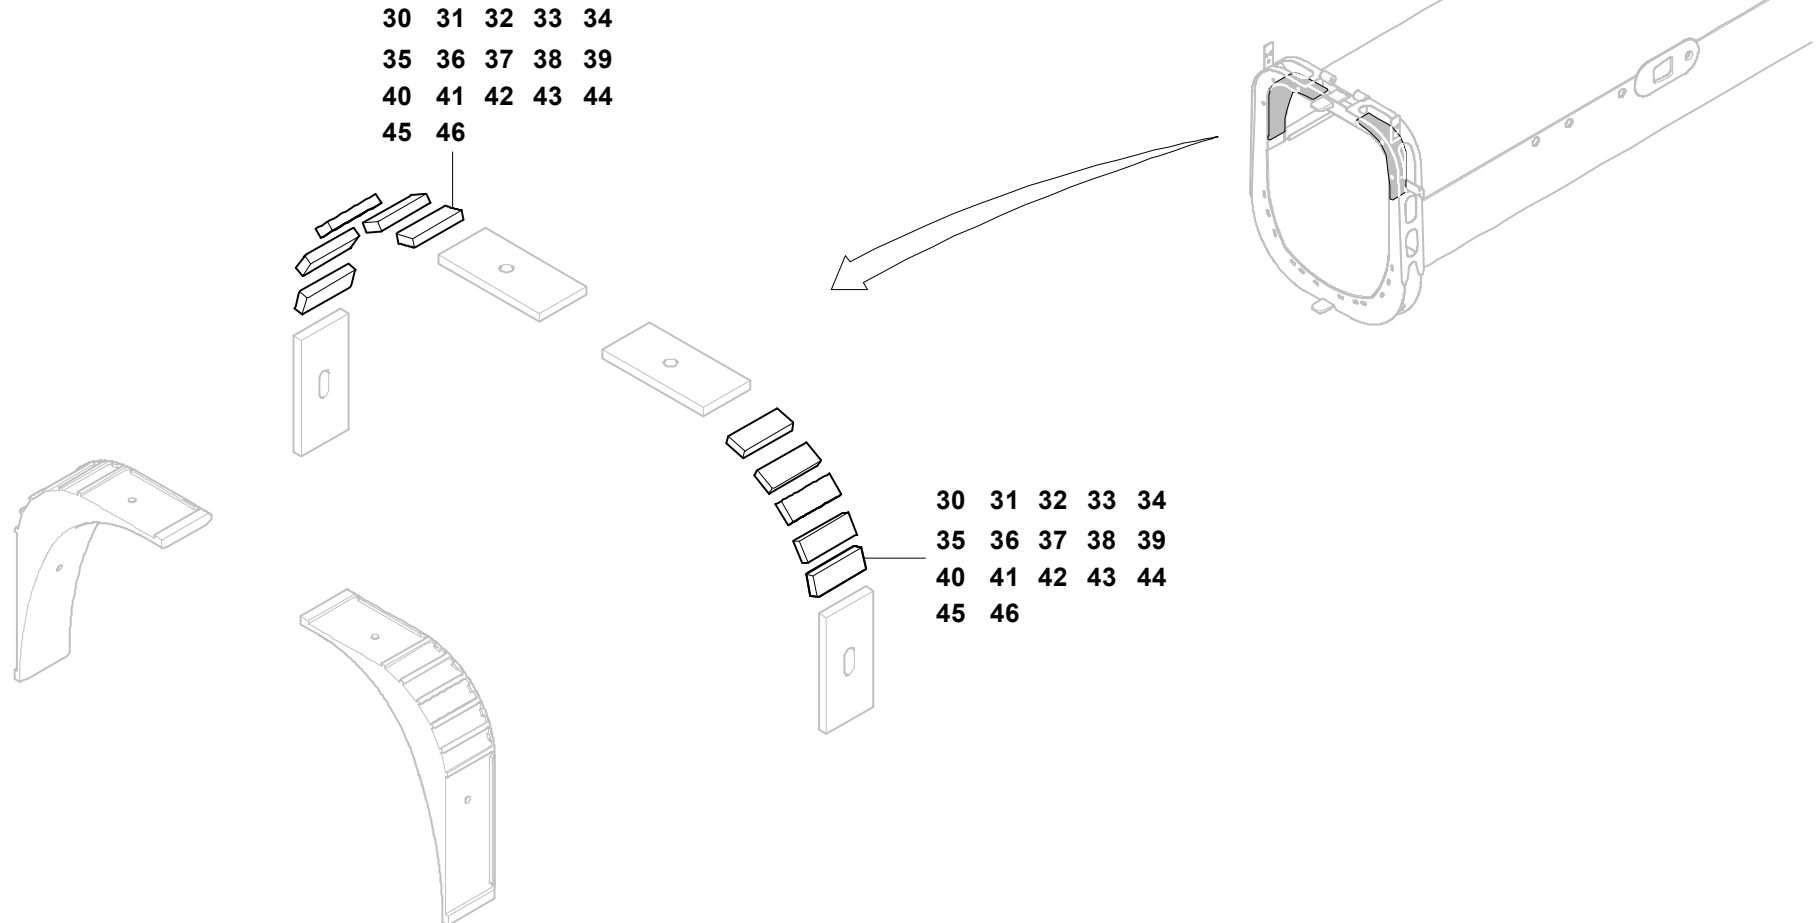

G 506

GROVE

EINBAUTEILE TELESKOP 2
 COMPONENT PARTS TELESCOPIC PART 2

BILDTADEL
 PICTORIAL DISPLAY

GMK 5220

03.09

3157792-ETL #

4/10

G 506

GROVE

EINBAUTEILE TELESKOP 2
 COMPONENT PARTS TELESCOPIC PART 2

BILDTADEL
 PICTORIAL DISPLAY

GMK 5220

03.09

3157792-ETL #

5/10