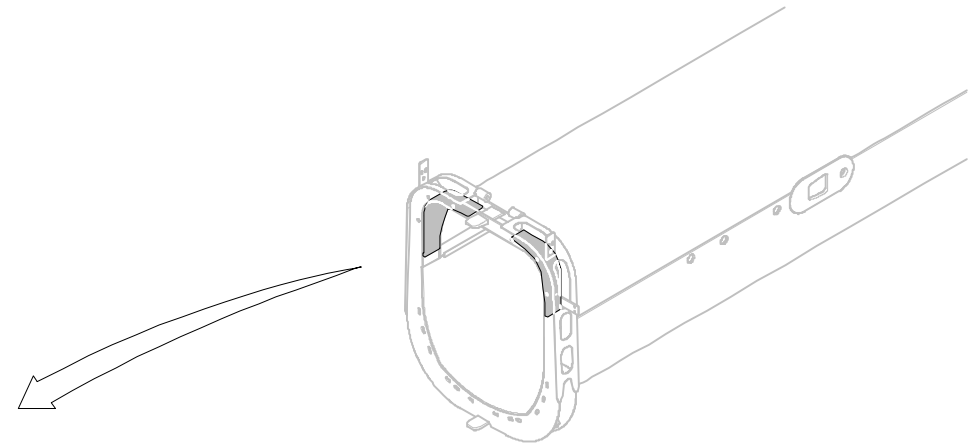

GROVE

EINBAUTEILE TELESKOP 2
COMPONENT PARTS TELESCOPIC PART 2

BILDTADEL
PICTORIAL DISPLAY

GMK 5220

03.09

3157792-ETL #

6/10

G 506

64 65 66 67 68
69 70 71 72 73
74 75 76 77 78
79 80

64 65 66 67 68
69 70 71 72 73
74 75 76 77 78
79 80